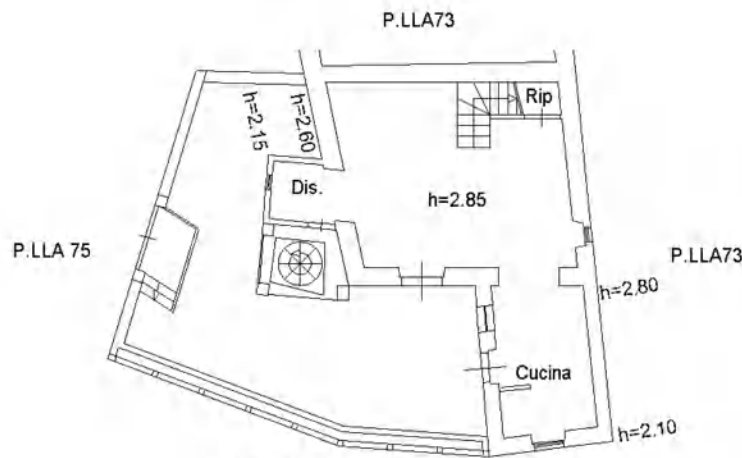

civ. 58

Identificativi Catastali:

Sezione:
Foglio: 24
Particella: 74
Subalterno: 1

Compilata da:
Lucci Lido

Iscritto all'albo:
Geometri

Prov. Arezzo

N. 740

Scheda n. 1 Scala 1:200

PIANTA PIANO SEMINTERRATO

STRADA

PIANTA PIANO TERRA CON CORTE ANNESSA

PIANTA PIANO PRIMO

ORIENTAMENTO

SCALA 1:200

Catasto dei Fabbricati - Situazione al 07/02/2024 - Comune di CASTIGLION FIORENTINO(C319) - < Foglio 24 - Particella 74 - Subalterno 1 -
VIA DEL BOSCATELLO n. 25 Piano S1 - 1-T

Lucci Lido

Iscritto all'albo:

Geometri

Prov. Arezzo

N. 740

Scheda n. 1

Scala 1:200

PIANTA PIANO SEMINTERRATO
H=2.20